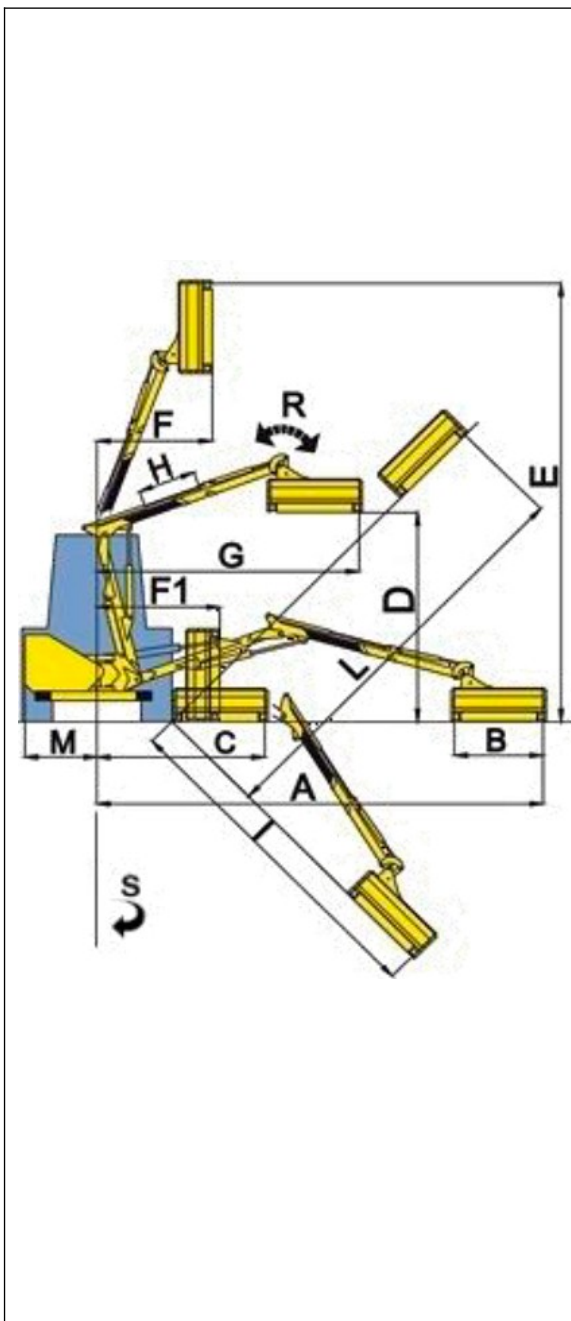

ТЕХНИЧЕСКИЕ ХАРАКТЕРИСТИКИ

Модель косилки		Kross 600T
Вес косилки		1110
ВОМ, об/мин		540
Объем масла в гидросистеме, л		160
Вес трактора минимальный		3200
Рекомендуемая мощность трактора		60
Минимальная ширина трактора, см		200
Диаметр измельчения		3 см
Тип резцов		Многофункциональные подвесные (штатно)
Количество подвесов резцов		20
Количество ремней привода		0 (прямой привод)

		Kross 600T
A	Вылет стрелы максимальный	610
B	Рабочая ширина кошения	120
C	Минимальный вылет	200
D	Макс высота горизонтального кошения	340
E	Высота максимальная	630
F	Минимальный вылет вертикального кошения	145
F1	Минимальный вылет вертикального кошения снизу	140
G	Вылет горизонтального кошения	255
H	Телескопируемая длина	60
I	Длина по откосу вниз	385
L	Длина по откосу вверх	560
M	Корпус от центра влево	105
R	Угол вращения головки	200°
S	Угол отклонения назад	90°