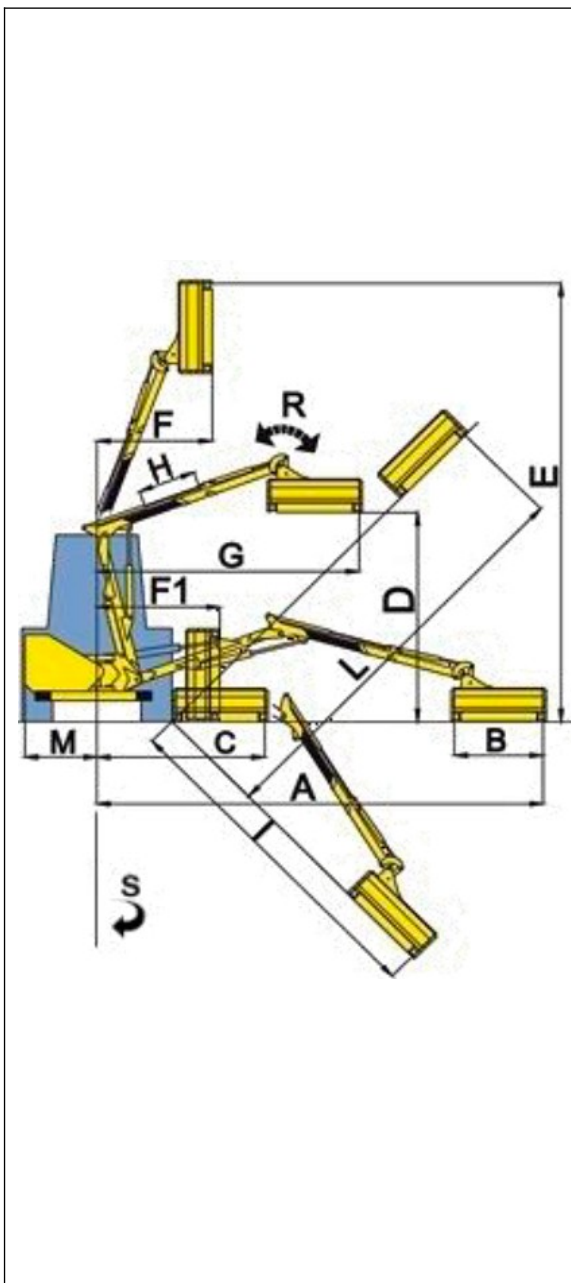

**ТЕХНИЧЕСКИЕ ХАРАКТЕРИСТИКИ**

Модель косилки		Prof 750T
Вес косилки		1420
ВОМ, об/мин		540
Объем масла в гидросистеме, л		160
Вес трактора минимальный		5000
Рекомендуемая мощность трактора		70
Минимальная ширина трактора, см		220
Диаметр измельчения		4 см
Тип резцов		Многофункциональные подвесные (штатно)
		Многофункциональные
Количество подвесов резцов		24
Количество ремней привода		0 (прямой привод)

		Prof 750T
A	Вылет стрелы максимальный	745
B	Рабочая ширина кошения	120
C	Минимальный вылет	220
D	Макс высота горизонтального кошения	385
E	Высота максимальная	735
F	Минимальный вылет вертикального кошения	150
F1	Минимальный вылет вертикального кошения снизу	150
G	Вылет горизонтального кошения	255
H	Телескопируемая длина	80
I	Длина по откосу вниз	460
L	Длина по откосу вверх	570
M	Корпус от центра влево	105
R	Угол вращения головки	220°
S	Угол отклонения назад	98°